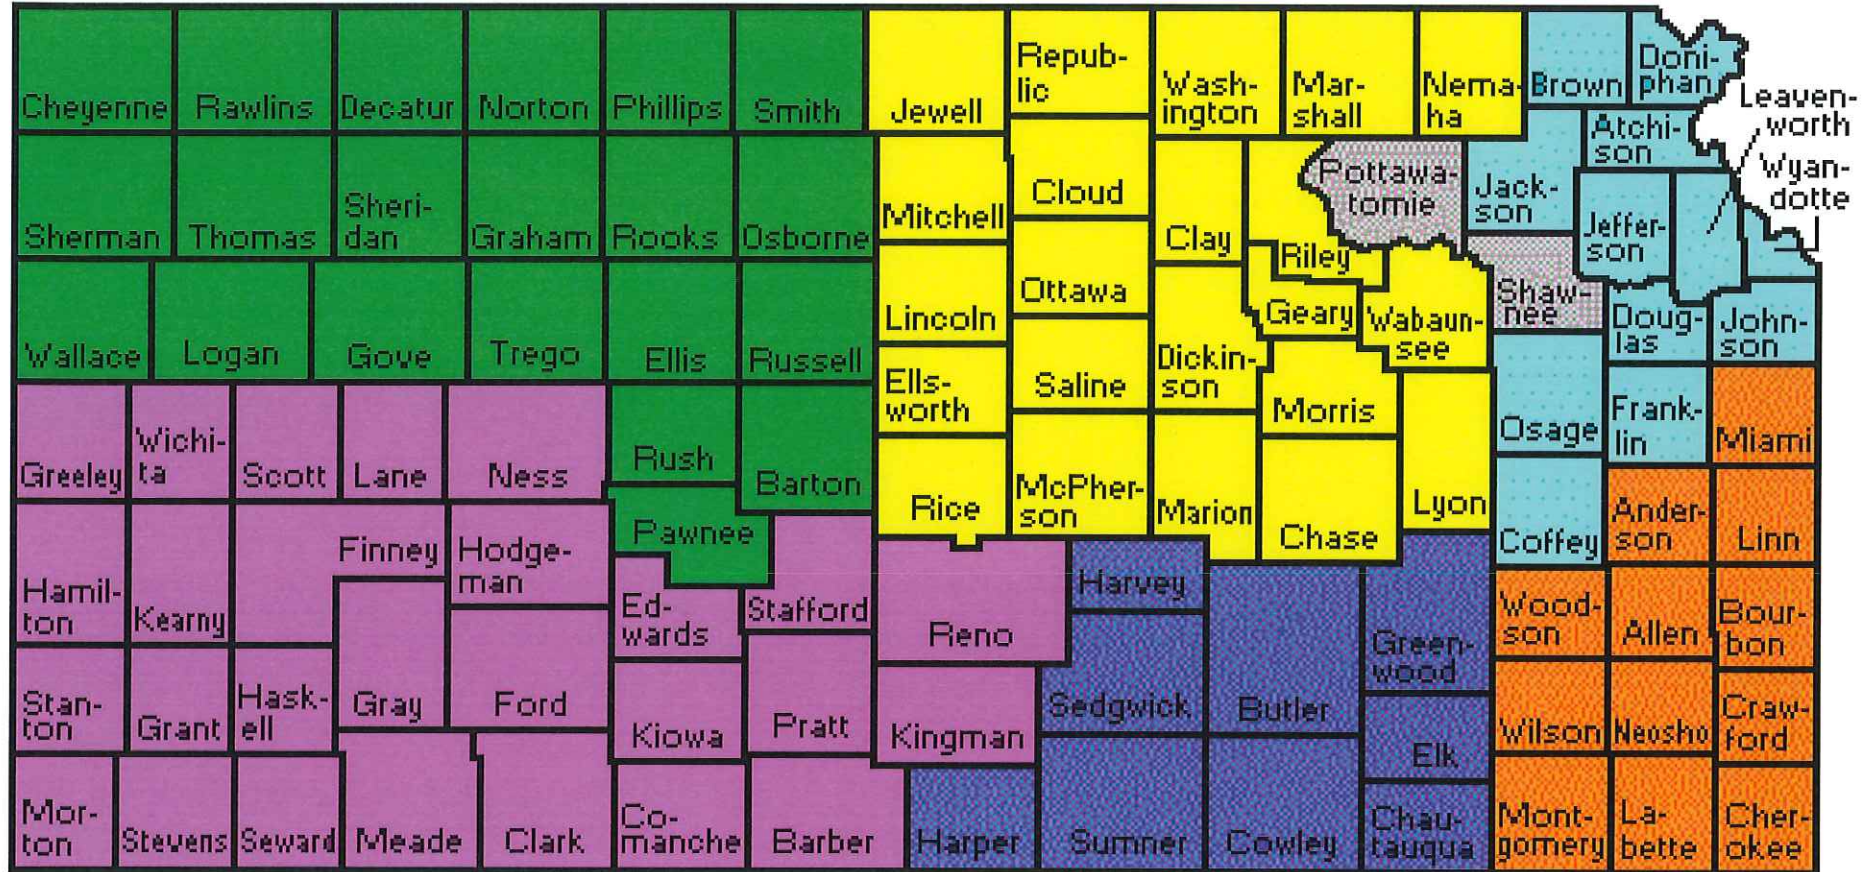

KANSAS GUARDIANSHIP PROGRAM

Recruiter/Facilitator Regions

3248 Kimball Ave, Manhattan KS 66503

(1-800-672-0086) www.ksgprog.org

Green	Dennise Taber	dtaber@ksgprog.org	785-587-8555	Orange	Barbara Longhofer	blonghofer@ksgprog.org	913-780-3300
Yellow	Shari Brown	sbrown@ksgprog.org	785-587-8555	Purple	Pat Wemmer	pwemmer@ksgprog.org	316-269-2525
Gray	Sandra Jones	sjones@ksgprog.org	785-587-8555	Pink	Lisa Ralls	lralls@ksgprog.org	316-269-2525
Blue	Laura Dickinson	ldickinson@ksgprog.org	913-780-3300		Chris Radeke	cradeke@ksgprog.org	Business Office